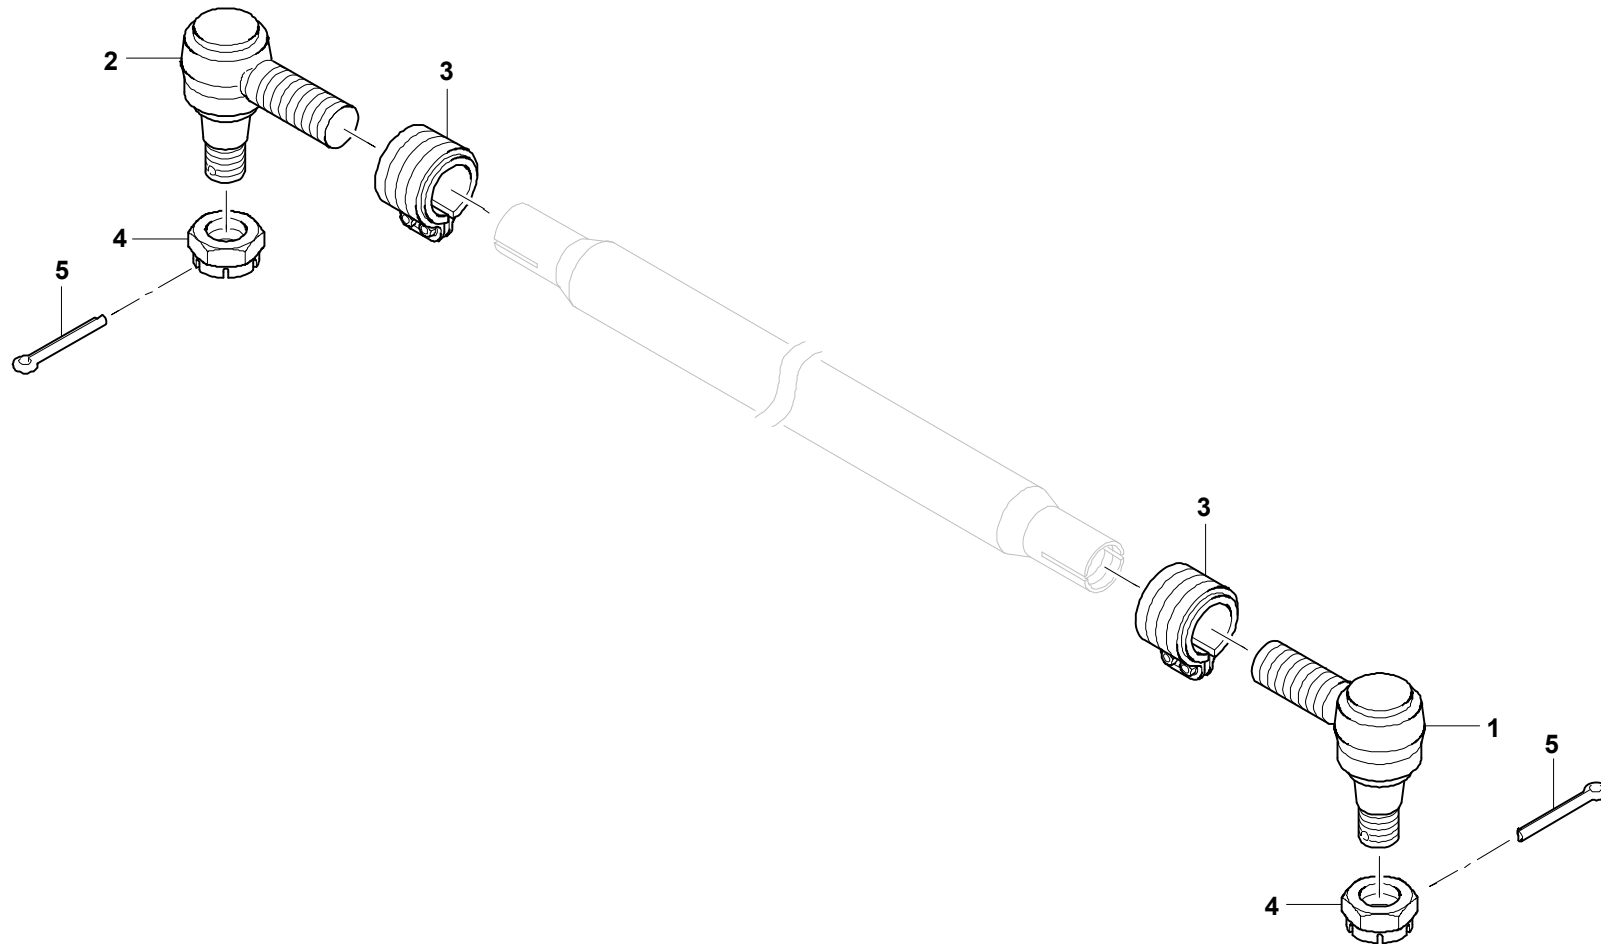

GROVELENKSTANGE
STEERING RODBILDTADEL
PICTORIAL DISPLAYGMK 5130
BE 505
G 072

07.08

3126171-ETL A

1/1

3126171-A-BL01-0708-0000